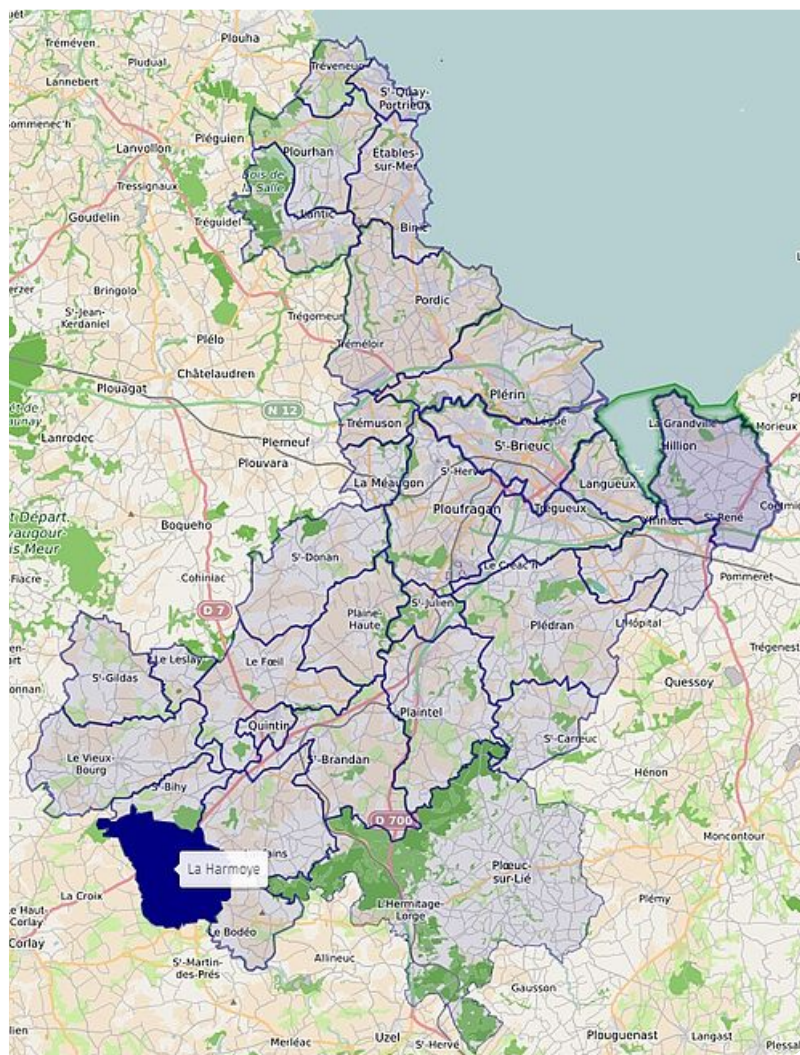

Maire : Michel LE DUAULT
Nombre d'habitants : 407
Nombre d'agents : 3

La Harmoye

Mise à jour le 01 octobre
2020

Services petite enfance

- Halte garderie communautaire à Quintin
- [Centre de loisirs communautaire](#)
- [Relais Parents Assistants Maternels communautaire](#)
- Services éducatifs : école, restaurant scolaire, garderie péri-scolaire et transport scolaire (2 route des Ecoles, 22320 LA HARMOYE)

Services sociaux

Centre Communal d'Action Sociale (CCAS)

1 route des Fours à Chaux
22320 La Harmoye

Association ULTIMO

Distribution de colis alimentaires, les mardi et jeudi matins.
Le Garatoué - 22320 LA HARMOYE

Équipements sportifs municipaux

- Terrain de sport
- Vestiaires-douches
- City-stade

Services gérés par Saint-Brieuc Armor Agglomération

Sites touristiques

- Site de la Cime de Kerchouan
- Le bourg labelisé
- Les fours à chaux de Cartravers