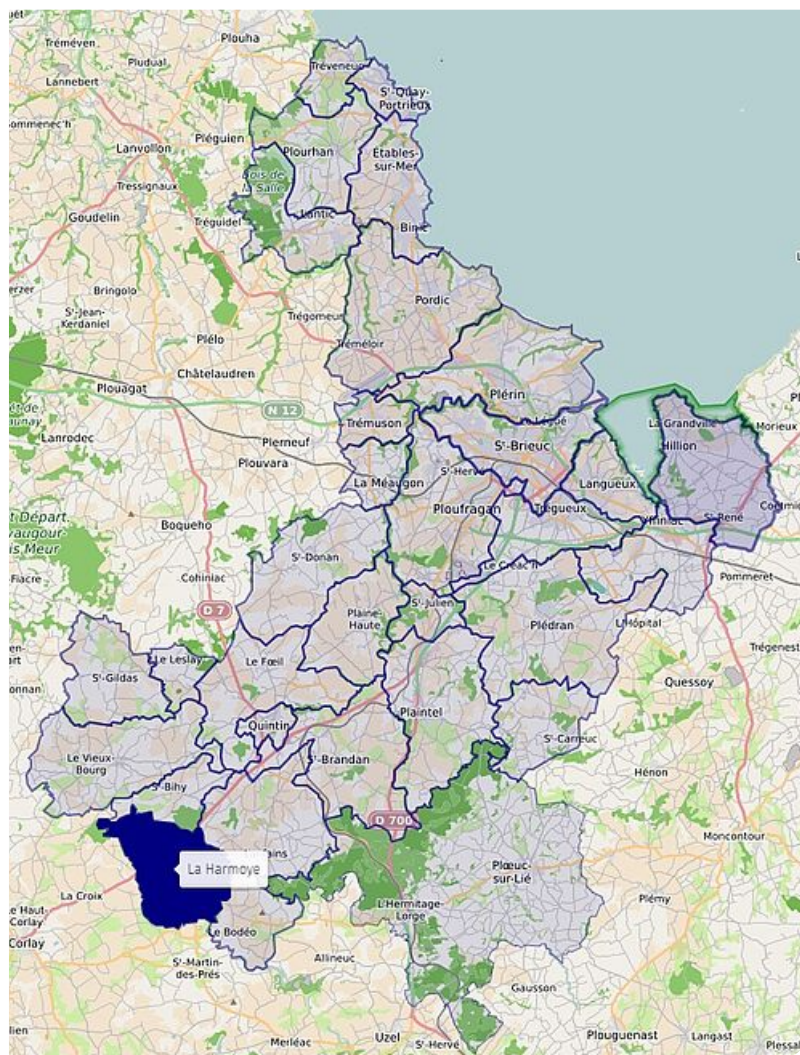

La Harmoye

Mise à jour le 01 octobre
2020

Services petite enfance

- Halte garderie communautaire à Quintin
- [Centre de loisirs communautaire](#)
- [Relais Parents Assistants Maternels communautaire](#)
- Services éducatifs : école, restaurant scolaire, garderie péri-scolaire et transport scolaire (2 route des Ecoles, 22320 LA HARMOYE)

Services sociaux

Centre Communal d'Action Sociale (CCAS)

1 route des Fours à Chaux
22320 La Harmoye

Association ULTIMO

Distribution de colis alimentaires, les mardi et jeudi matins.
Le Garatoué - 22320 LA HARMOYE

Équipements sportifs municipaux

- Terrain de sport
- Vestiaires-douches
- City-stade

Services gérés par Saint-Brieuc Armor Agglomération

Sites touristiques

- Site de la Cime de Kerchouan
- Le bourg labelisé
- Les fours à chaux de Cartravers