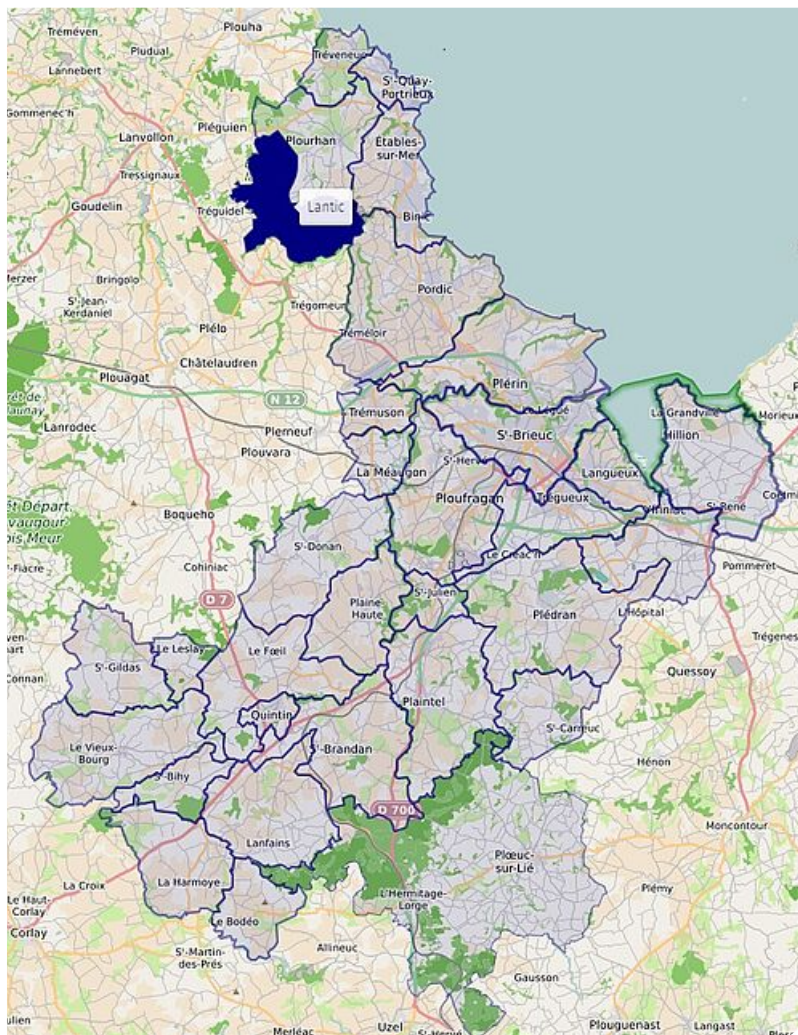

Lantic

Mise à jour le 01 octobre
2020

Services petite enfance

- Une halte garderie communautaire
- Centre de loisirs
- [Relais Parents Assistants Maternels communautaire](#)
- Services éducatifs : école

Services sociaux

Centre Intercommunal d'Action Sociale (CIAS (Centre Intercommunal d'Action Sociale))

10 place de l'Église
22680 Étables-Sur-Mer
Tél. 02 22 66 71 45

Équipements sportifs municipaux

- Étangs de Lantic (pêche et VTT)
- Terrain de football et terrain synthétique
- Station VTT

DOCUMENTS D'URBANISME COMMUNAUX

[Documents d'urbanismes communaux de Lantic](#)

Sites touristiques

→ Site des étangs de Lantic

→ Chapelle Notre-Dame de la Cour