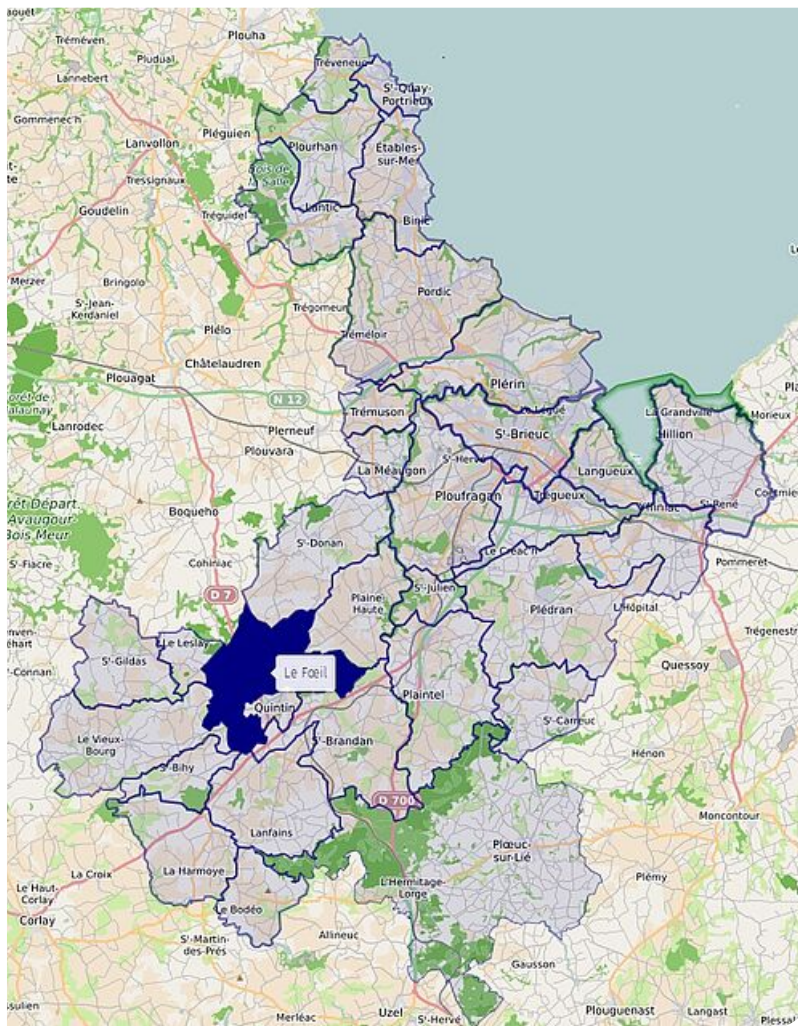

Maire : Pascal PRIDO
Nombre d'habitants : 1468
Nombre d'agents : 11

Le Fœil

Mise à jour le 01 octobre
2020

Services petite enfance

- [Une halte garderie communautaire à Quintin](#)
- [Centre de loisirs communautaire](#)
- [Relais Parents Assistants Maternels communautaire](#)
- ALSH communal le mercredi

Services sociaux

Centre Communal d'Action Sociale (CCAS)

2 Place de la mairie
22800 LE FOEIL

Comité d'entraide

24 rue Saint-Thurian
Quintin
Tél. 02 96 74 81 36

Centre médico social (CMS 22)

Rue Maréchal Leclerc
Quintin

DOCUMENTS D'URBANISME COMMUNAUX

[Documents d'urbanismes communaux de Le Fœil](#)

Sites touristiques

- Château de Robien, de la Noé Sèche et de Crénan
- Chappelle Saint-Laurent
- Chemins de randonnée (circuit de la vallée des Peupliers)