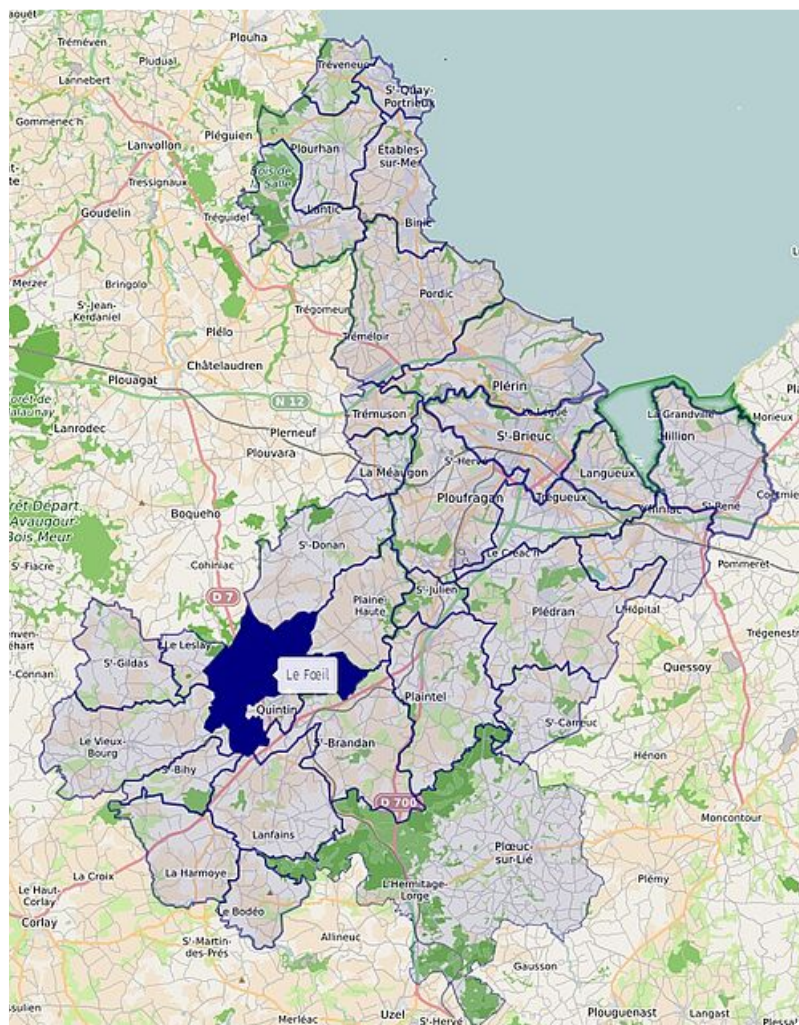

Maire : Pascal PRIDO
Nombre d'habitants : 1468
Nombre d'agents : 11

Le Fœil

Mise à jour le 01 octobre
2020

Services petite enfance

- [Une halte garderie communautaire à Quintin](#)
- [Centre de loisirs communautaire](#)
- [Relais Parents Assistants Maternels communautaire](#)
- ALSH communal le mercredi

Services sociaux

Centre Communal d'Action Sociale (CCAS)

2 Place de la mairie
22800 LE FOEIL

Comité d'entraide

24 rue Saint-Thurian
Quintin
Tél. 02 96 74 81 36

Centre médico social (CMS 22)

Rue Maréchal Leclerc
Quintin

DOCUMENTS D'URBANISME COMMUNAUX

[Documents d'urbanismes communaux de Le Fœil](#)

Sites touristiques

- Château de Robien, de la Noé Sèche et de Crénan
- Chappelle Saint-Laurent
- Chemins de randonnée (circuit de la vallée des Peupliers)