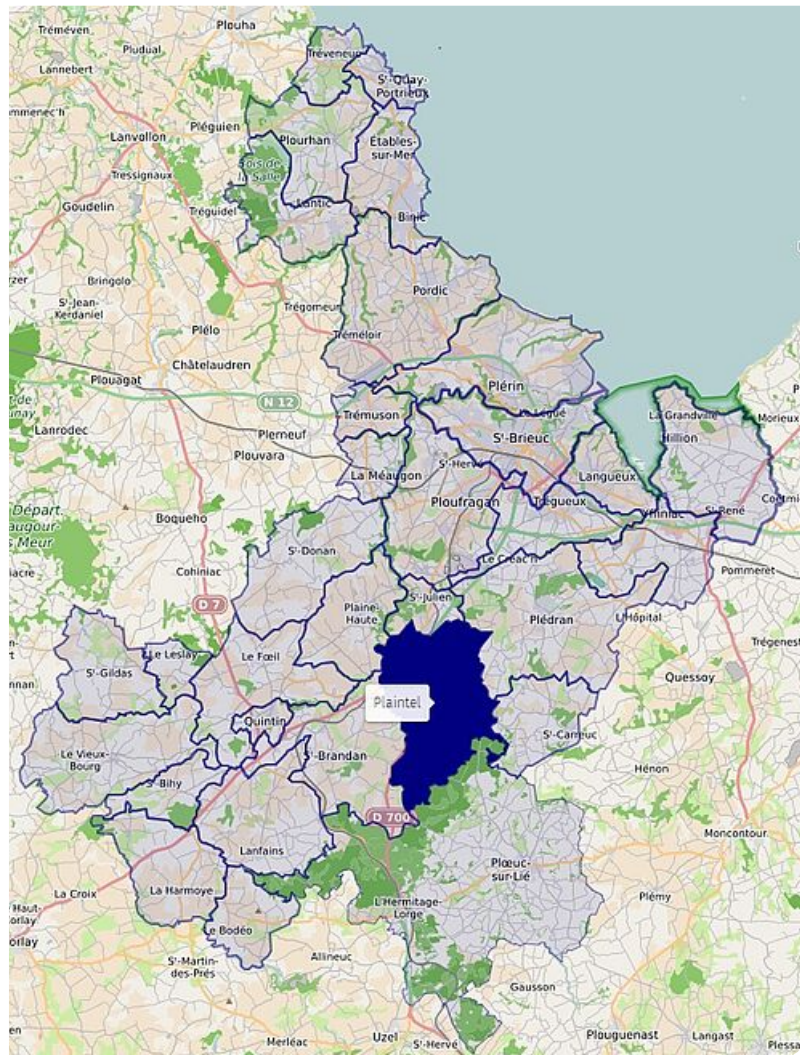

Maire : Vincent ALLENO
Nombre d'habitants : 4 432
Nombre d'agents : 65

Plaintel

Mise à jour le 01 octobre
2020

Services petite enfance

La Maison de l'Enfance intercommunale Le Pré Câlin (Syndicat de Lorge)

Rue de la Clé des Champs

22940 Plaintel

Tél. 02 96 32 55 65

Accueil de loisirs intercommunal (Syndicat de Lorge)

11A rue de l'église

22150 Ploeuc-L'Hermitage

Tél : 02 96 64 26 33

Relais Parents Assistants Maternels intercommunal

- Église St-Pierre du 18e siècle
- Nombreuses chapelles
- La vallée et les Chaos du Gouët
- La Roche Gourmelle
- Le Rocher Margot