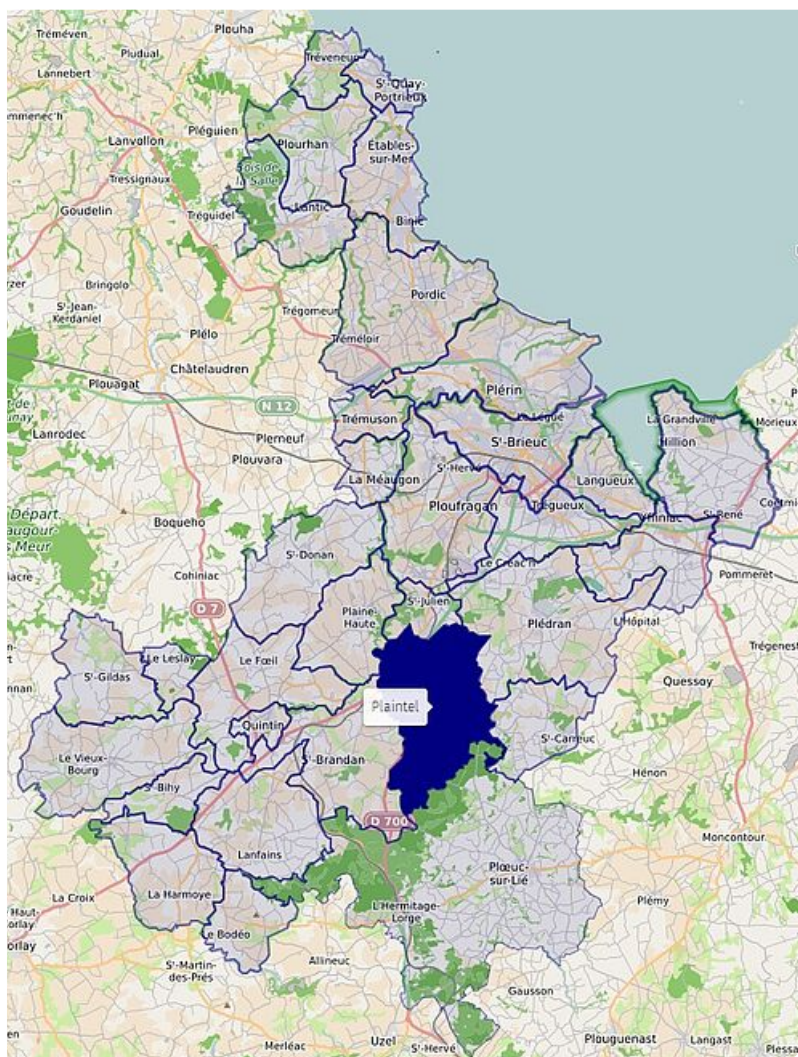

Maire : Vincent ALLENO

Nombre d'habitants : 4 432

Nombre d'agents : 65

Plaintel

Mise à jour le 01 octobre
2020