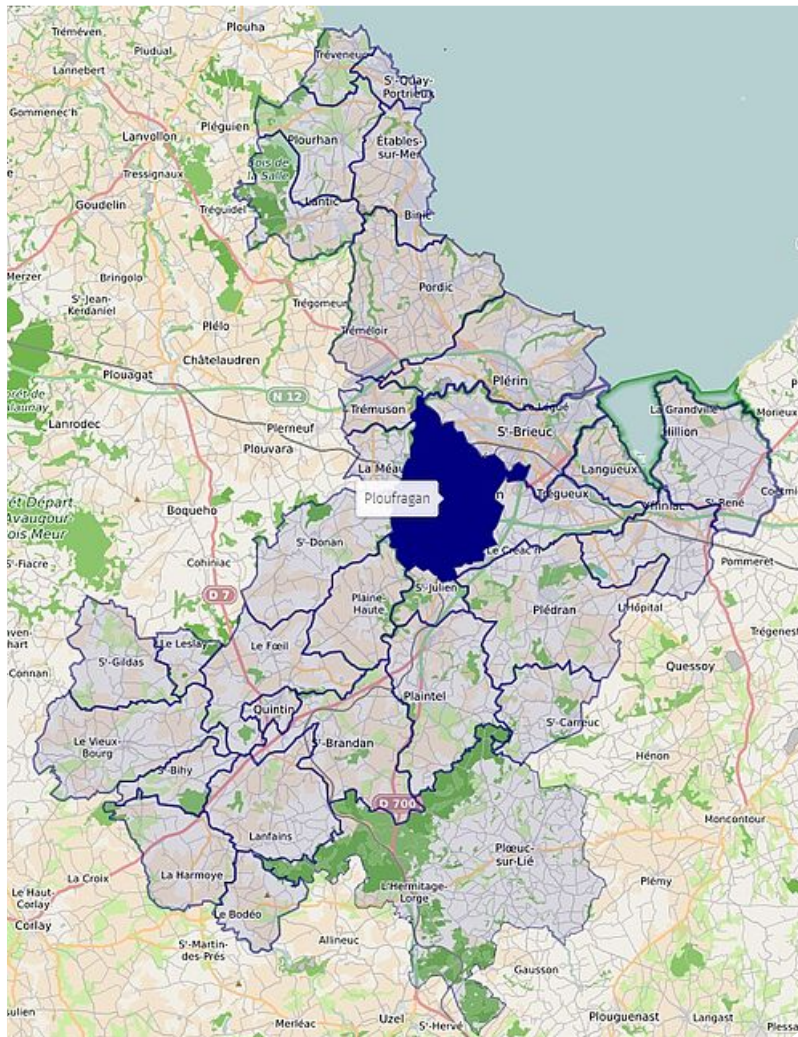

Maire : Rémy MOULIN  
Nombre d'habitants : 11 898  
Nombre d'agents : 295

# Ploufragan

Mise à jour le 01 octobre  
2020

# Sites touristiques

- Plan d'eau du Gouët
- Mégalithes (2 classés monuments historiques)
- Vallée du Goëlo
- Manoir des Châtelets
- Petit patrimoine (fontaines, lavoirs)