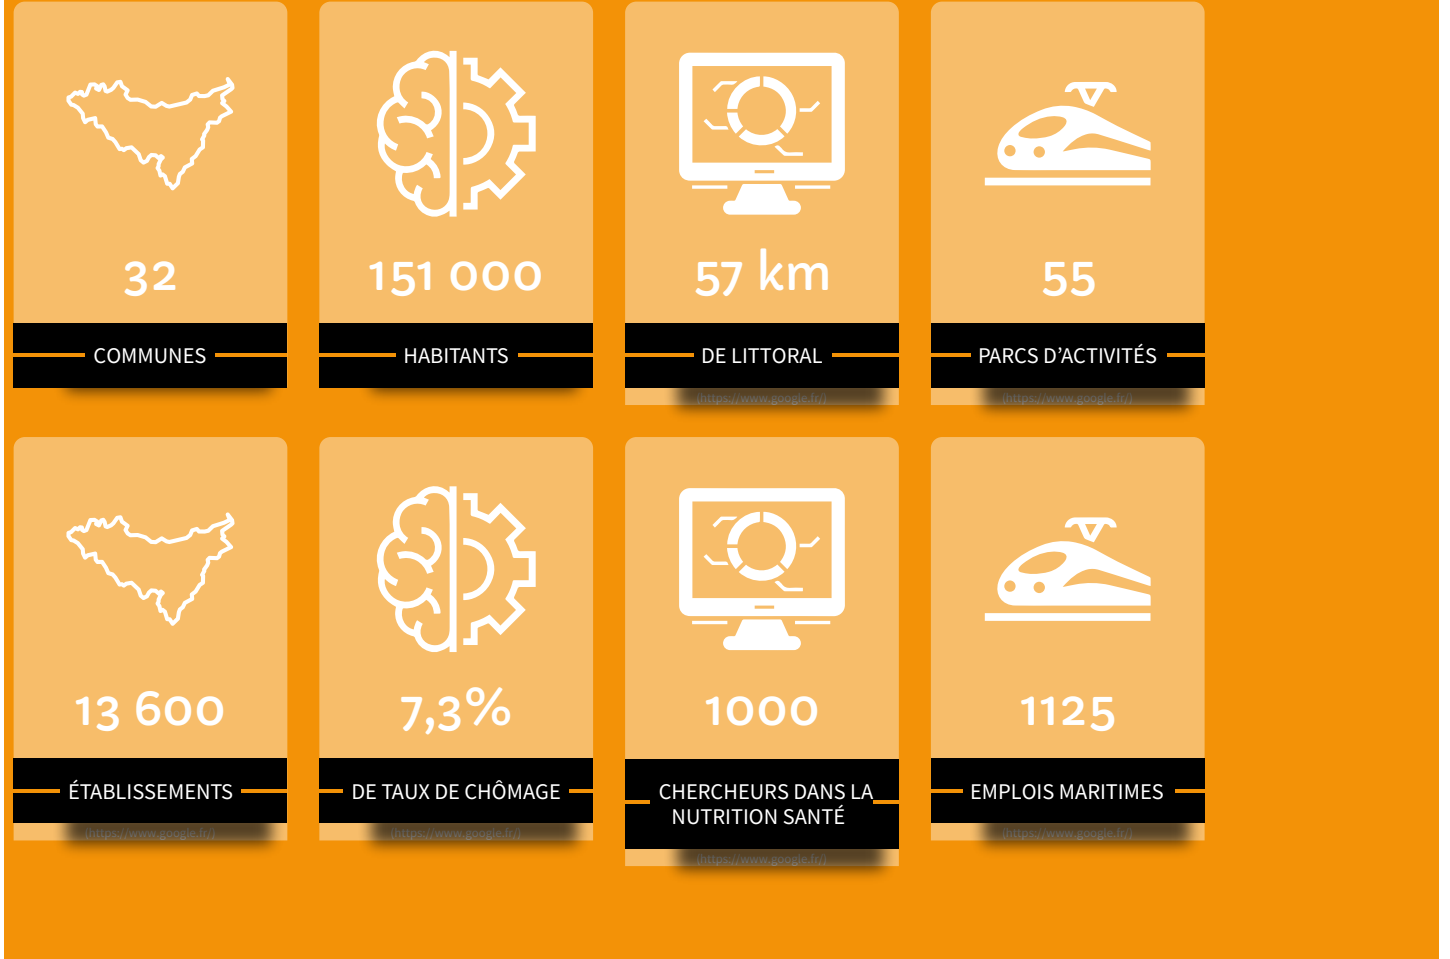

(<http://google.fr/>)

Open data 2

Open data 2

<http://google.fr/>

(<http://google.fr/>)

6.1.11 > Widget chiffres-clés – Couleur de fond du chiffre et trait

6.1.12 > WIDGET INFOS RAPIDES

HORAIRES