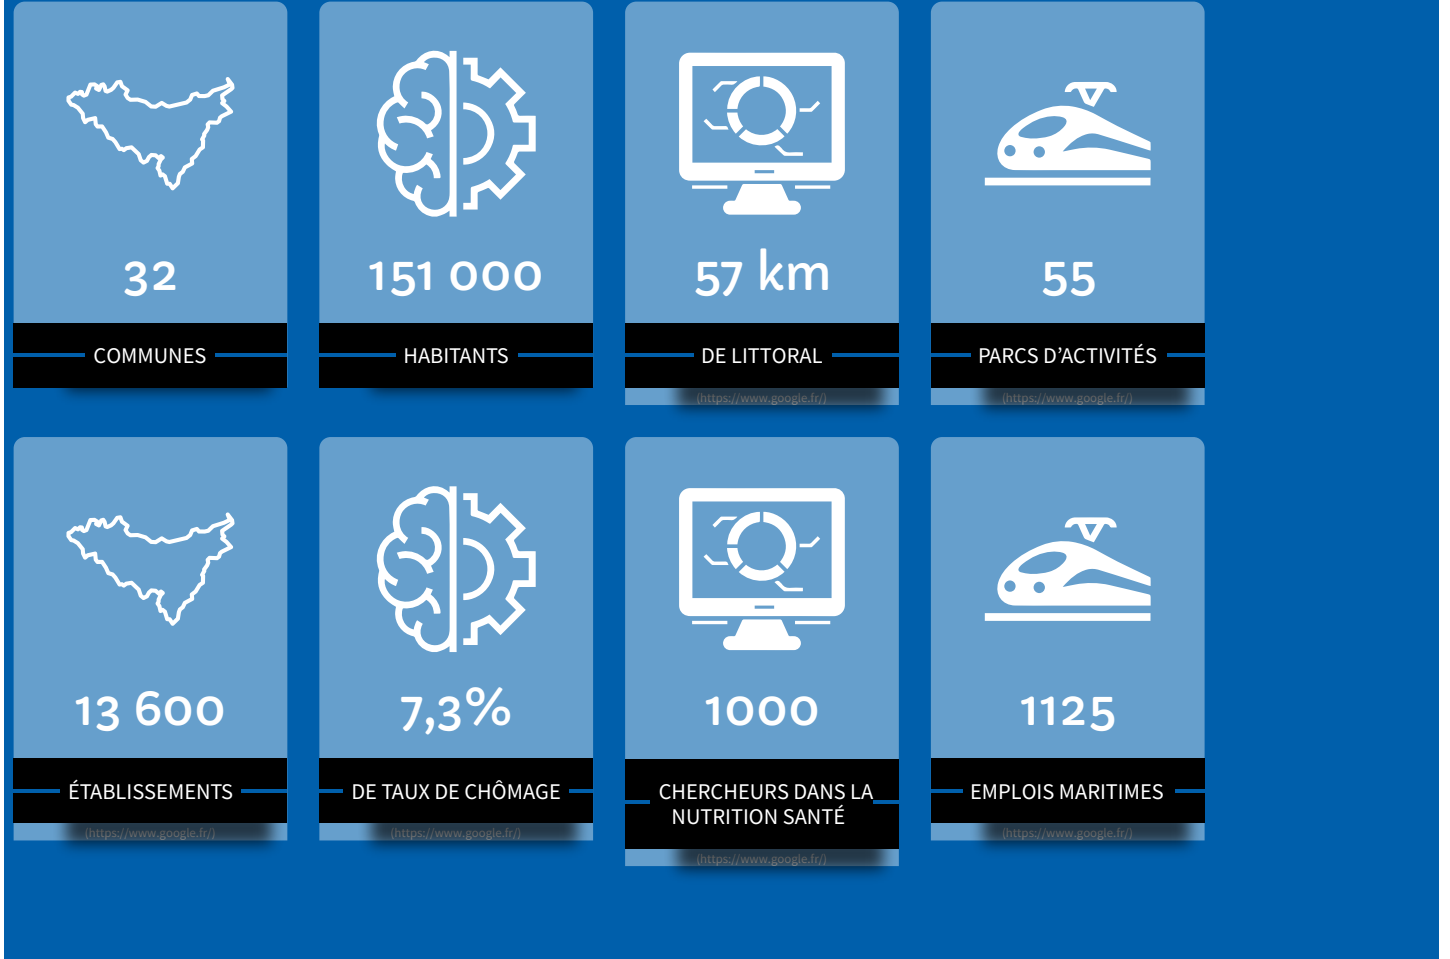

(<http://google.fr/>)

Open data 2

Open data 2

<http://google.fr/>

(<http://google.fr/>)

6.1.11 > Widget chiffres-clés – Couleur de fond du chiffre et trait

6.1.12 > WIDGET INFOS RAPIDES

HORAIRES