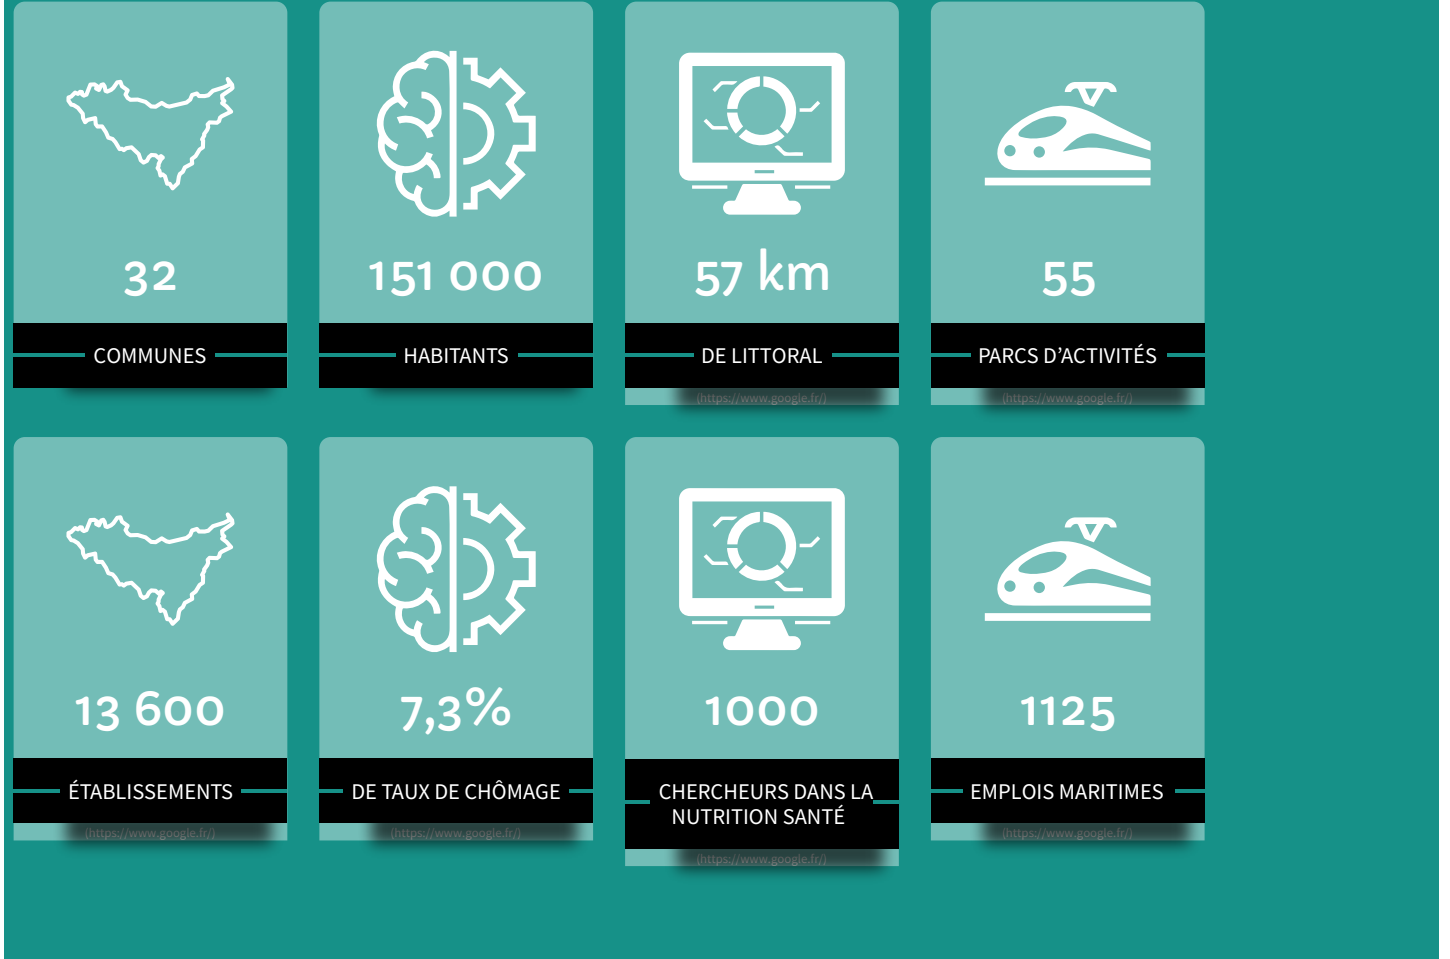

(<http://google.fr/>)

Open data 2

Open data 2

<http://google.fr/>

(<http://google.fr/>)

6.1.11 > Widget chiffres-clés – Couleur de fond du chiffre et trait

6.1.12 > WIDGET INFOS RAPIDES

HORAIRES